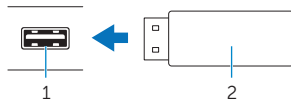

USB-sleutel voor herinstallatie van Dell-stuurprogramma's

Met de USB-sleutel voor herinstallatie van Dell-stuurprogramma's kunt u stuurprogramma's voor uw Dell-tablets opnieuw installeren.

Als u de stuurprogramma's opnieuw wilt installeren:

1. Sluit de netadapter aan.
2. Steek de USB-sleutel voor herinstallatie van Dell-stuurprogramma's in een USB-poort van uw tablet.

---

1 USB-poort

2 USB-sleutel voor herinstallatie van
Dell-stuurprogramma's

---

3. Open de inhoud van de USB-sleutel.
4. Klik of tik op **AUTORCD** en volg de berichten op het scherm.